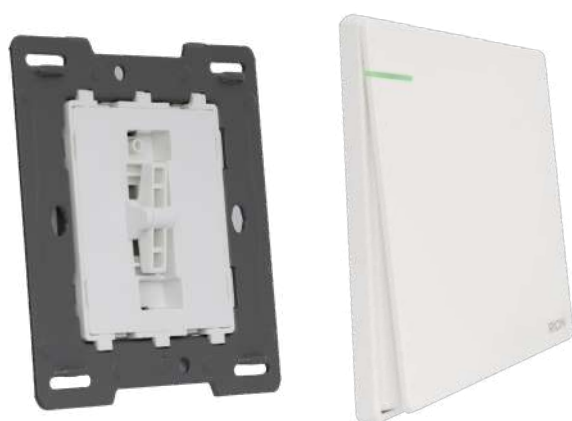

Trải nghiệm mới

Được thiết kế dành riêng cho không gian khách sạn, ELEGANT™ mang lại cảm giác ấm áp và tiện nghi, cùng khả năng điều khiển dễ dàng giúp trải nghiệm vượt xa mong đợi.

Mã hàng	Đóng gói	Sản phẩm	Đơn giá (VND)
Công tắc dòng Elegant™			
	25011GW 25011MGR 25011MG	Bộ công tắc đơn 1 chiều 16A x 250V~ ○ Glossy White ● Matt Grey ● Matt Gold	88,000 105,000 105,000
	25012GW 25012MGR 25012MG	Bộ công tắc đơn 2 chiều 16A x 250V~ ○ Glossy White ● Matt Grey ● Matt Gold	110,000 125,000 125,000
	25021GW 25021MGR 25021MG	Bộ công tắc đôi 1 chiều 16A x 250V~ ○ Glossy White ● Matt Grey ● Matt Gold	126,000 151,000 151,000
	25022GW 25022MGR 25022MG	Bộ công tắc đôi 2 chiều 16A x 250V~ ○ Gloss White ● Matt Grey ● Matt Gold	149,000 183,000 183,000
	25031GW 25031MGR 25031MG	Bộ công tắc ba 1 chiều 16A x 250V~ ○ Glossy White ● Matt Grey ● Matt Gold	152,000 180,000 180,000
	25032GW 25032MGR 25032MG	Bộ công tắc ba 2 chiều 16A x 250V~ ○ Gloss White ● Matt Grey ● Matt Gold	186,000 209,000 209,000
	25041GW 25041MGR 25041MG	Bộ công tắc bốn 1 chiều 16A x 250V~ ○ Glossy White ● Matt Grey ● Matt Gold	186,000 237,000 237,000
	25042GW 25042MGR 25042MG	Bộ công tắc bốn 2 chiều 16A x 250V~ ○ Gloss White ● Matt Grey ● Matt Gold	228,000 260,000 260,000
	25301GW 25301MGR 25301MG	Bộ công tắc trung gian đơn 16A x 250V~ ○ Glossy White ● Matt Grey ● Matt Gold	147,000 182,000 182,000
	25302GW 25302MGR 25302MG	Bộ công tắc trung gian đôi 16A x 250V~ ○ Glossy White ● Matt Grey ● Matt Gold	250,000 280,000 280,000
	2532AGW 2532AMGR 2532AMG	Bộ công tắc đơn 2 cực 32A 250V~ ○ Glossy White ● Matt Grey ● Matt Gold	266,000 280,000 280,000